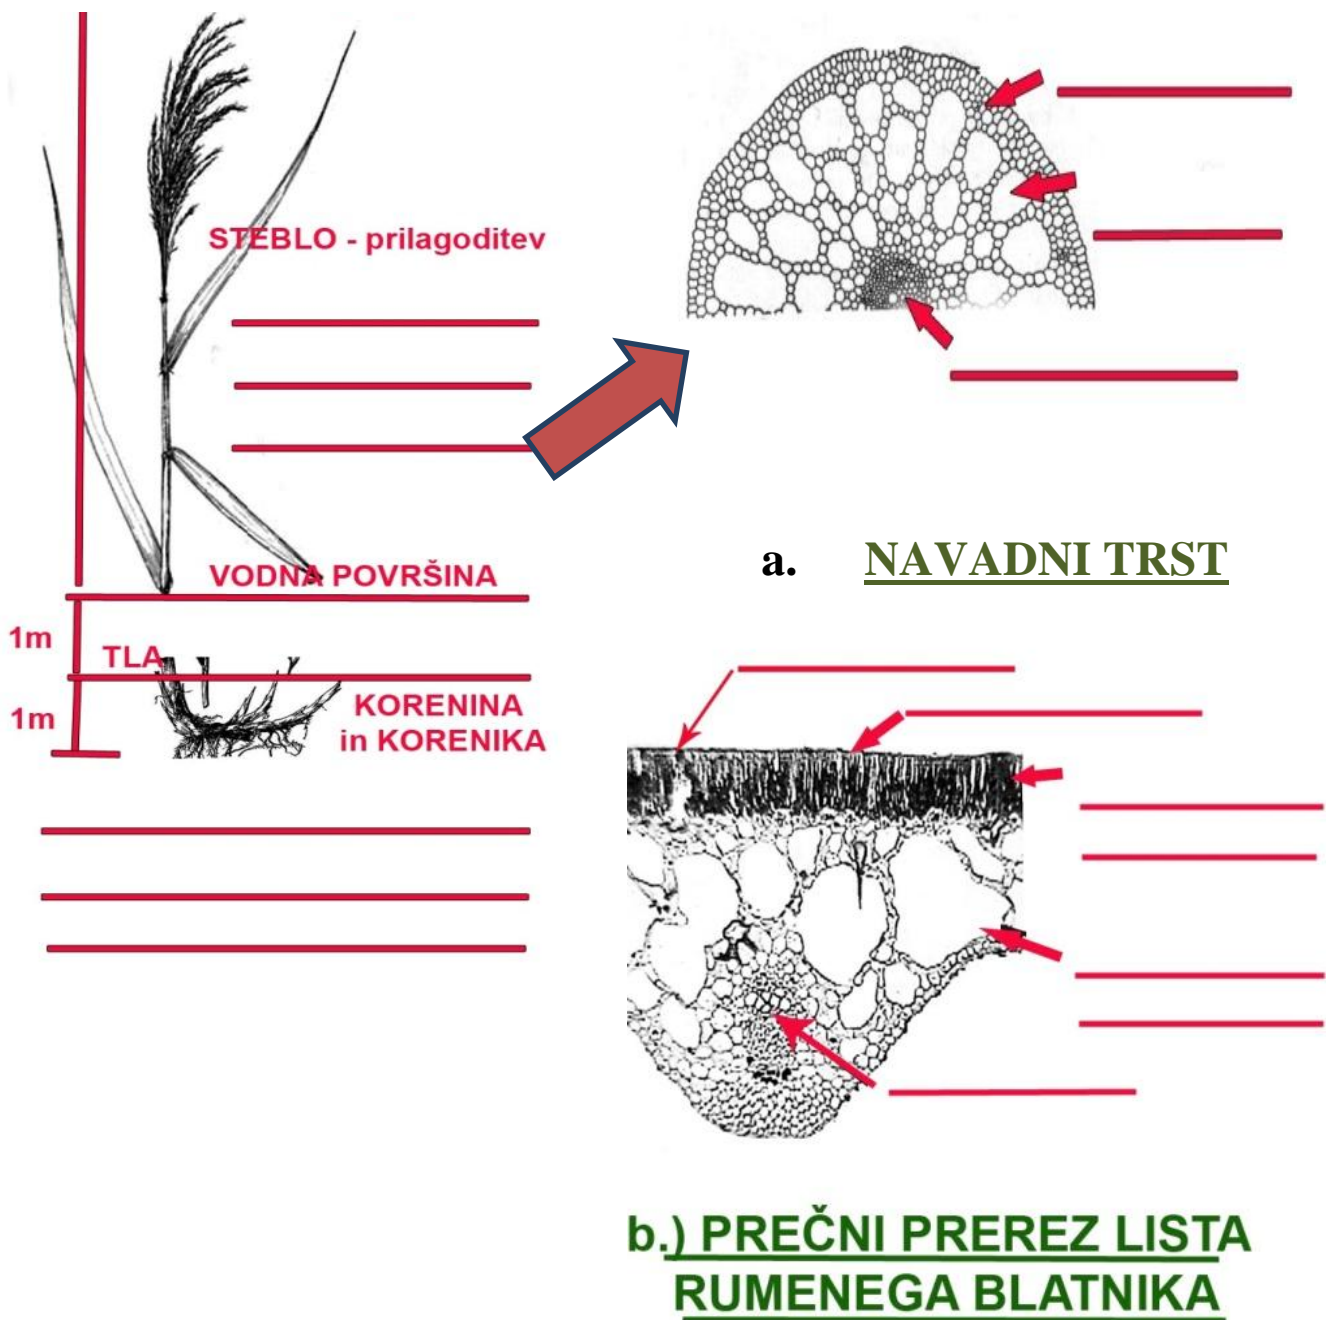

VPLIV NEŽIVIH DEJAVNIKOV NA ŽIVE DEJAVNIKE V EKOSISTEMU

1. IZPOLNI DELOVNI LIST IN SPOZNAJ MORFOLOŠKE PRILAGODITVE ORGANIZMOV NA NEŽIVE DEJAVNIKE V EKOSISTEMU.

Slikovni vir

Slika 1. Navadni trst (citirano 17. 12.2012. Dostopno na: <http://michiganlakeinfo.com/?p=171>)

Slika 2 in 3. Prečni prerez stebela navadnega trsta in lista rumenega blatnika. (citirano 17. 12.2012. Dostopno na: <http://www.proteus.si/?q=node/58>)