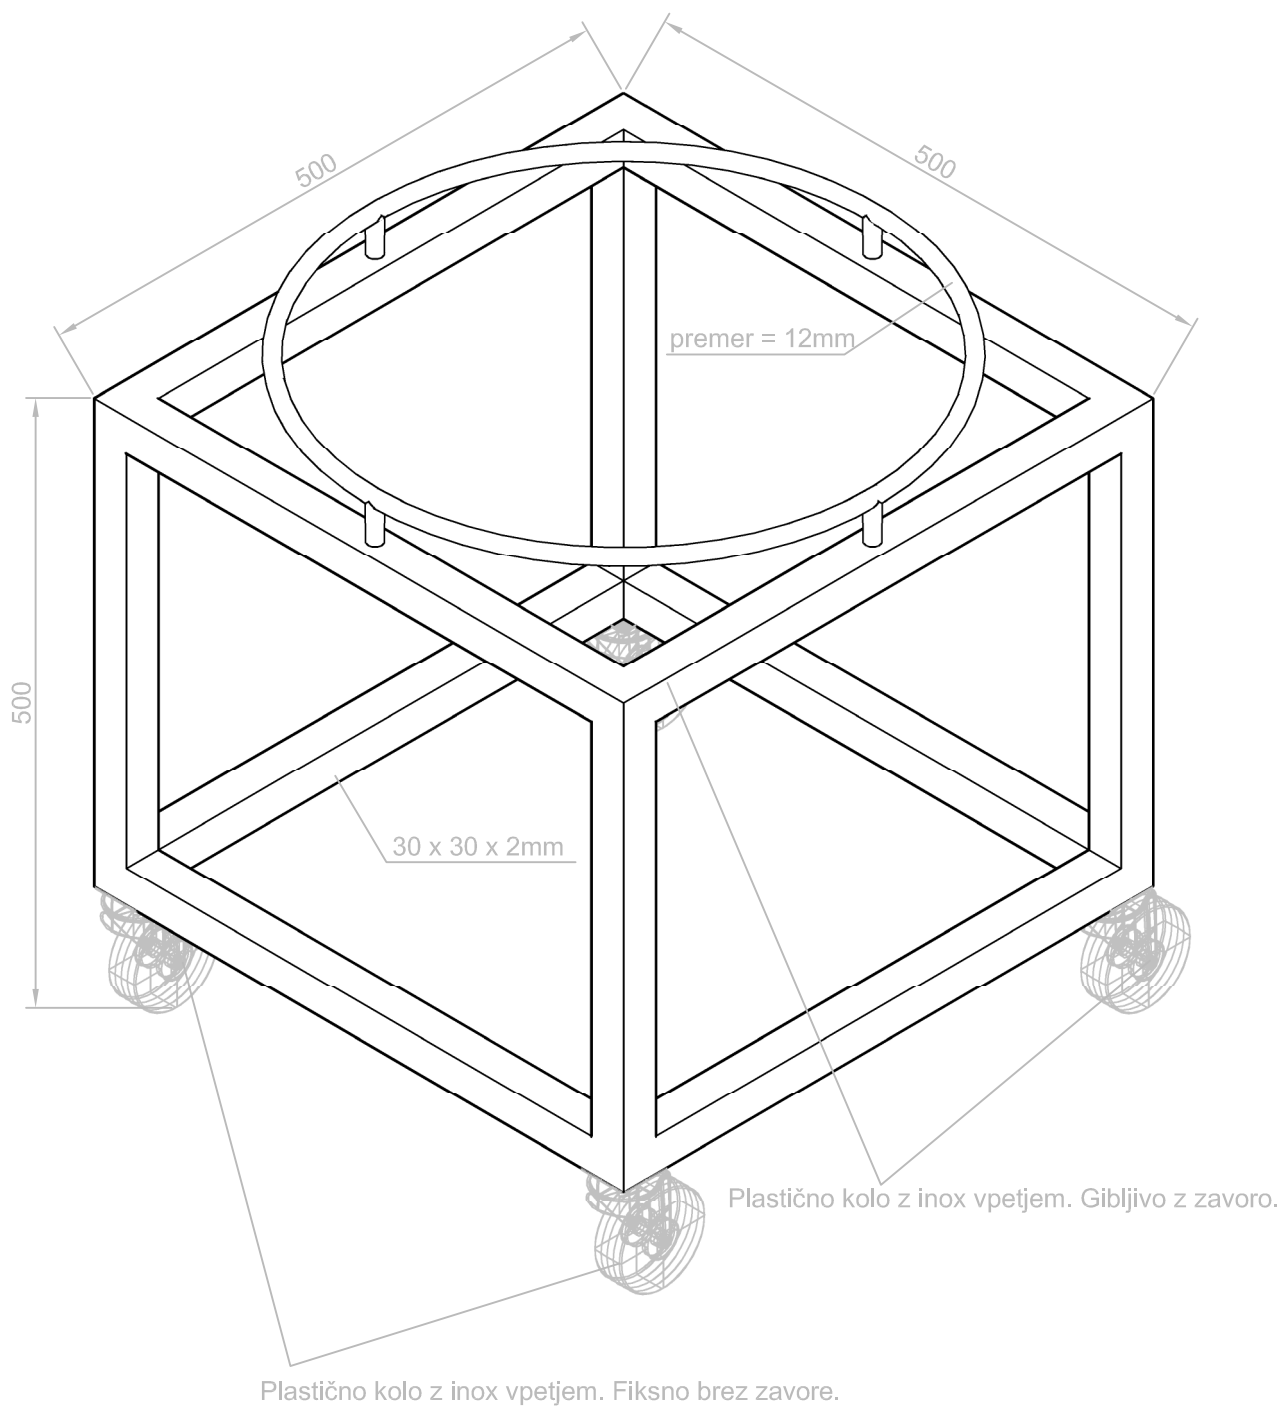

Hitra spojka DN25,
matica in kegel

Pipa za točenje mleka DN12

Pipa za točenje mleka DN20

Stenska konzola za posodo

Voziček za mešanje

Voziček za točenje