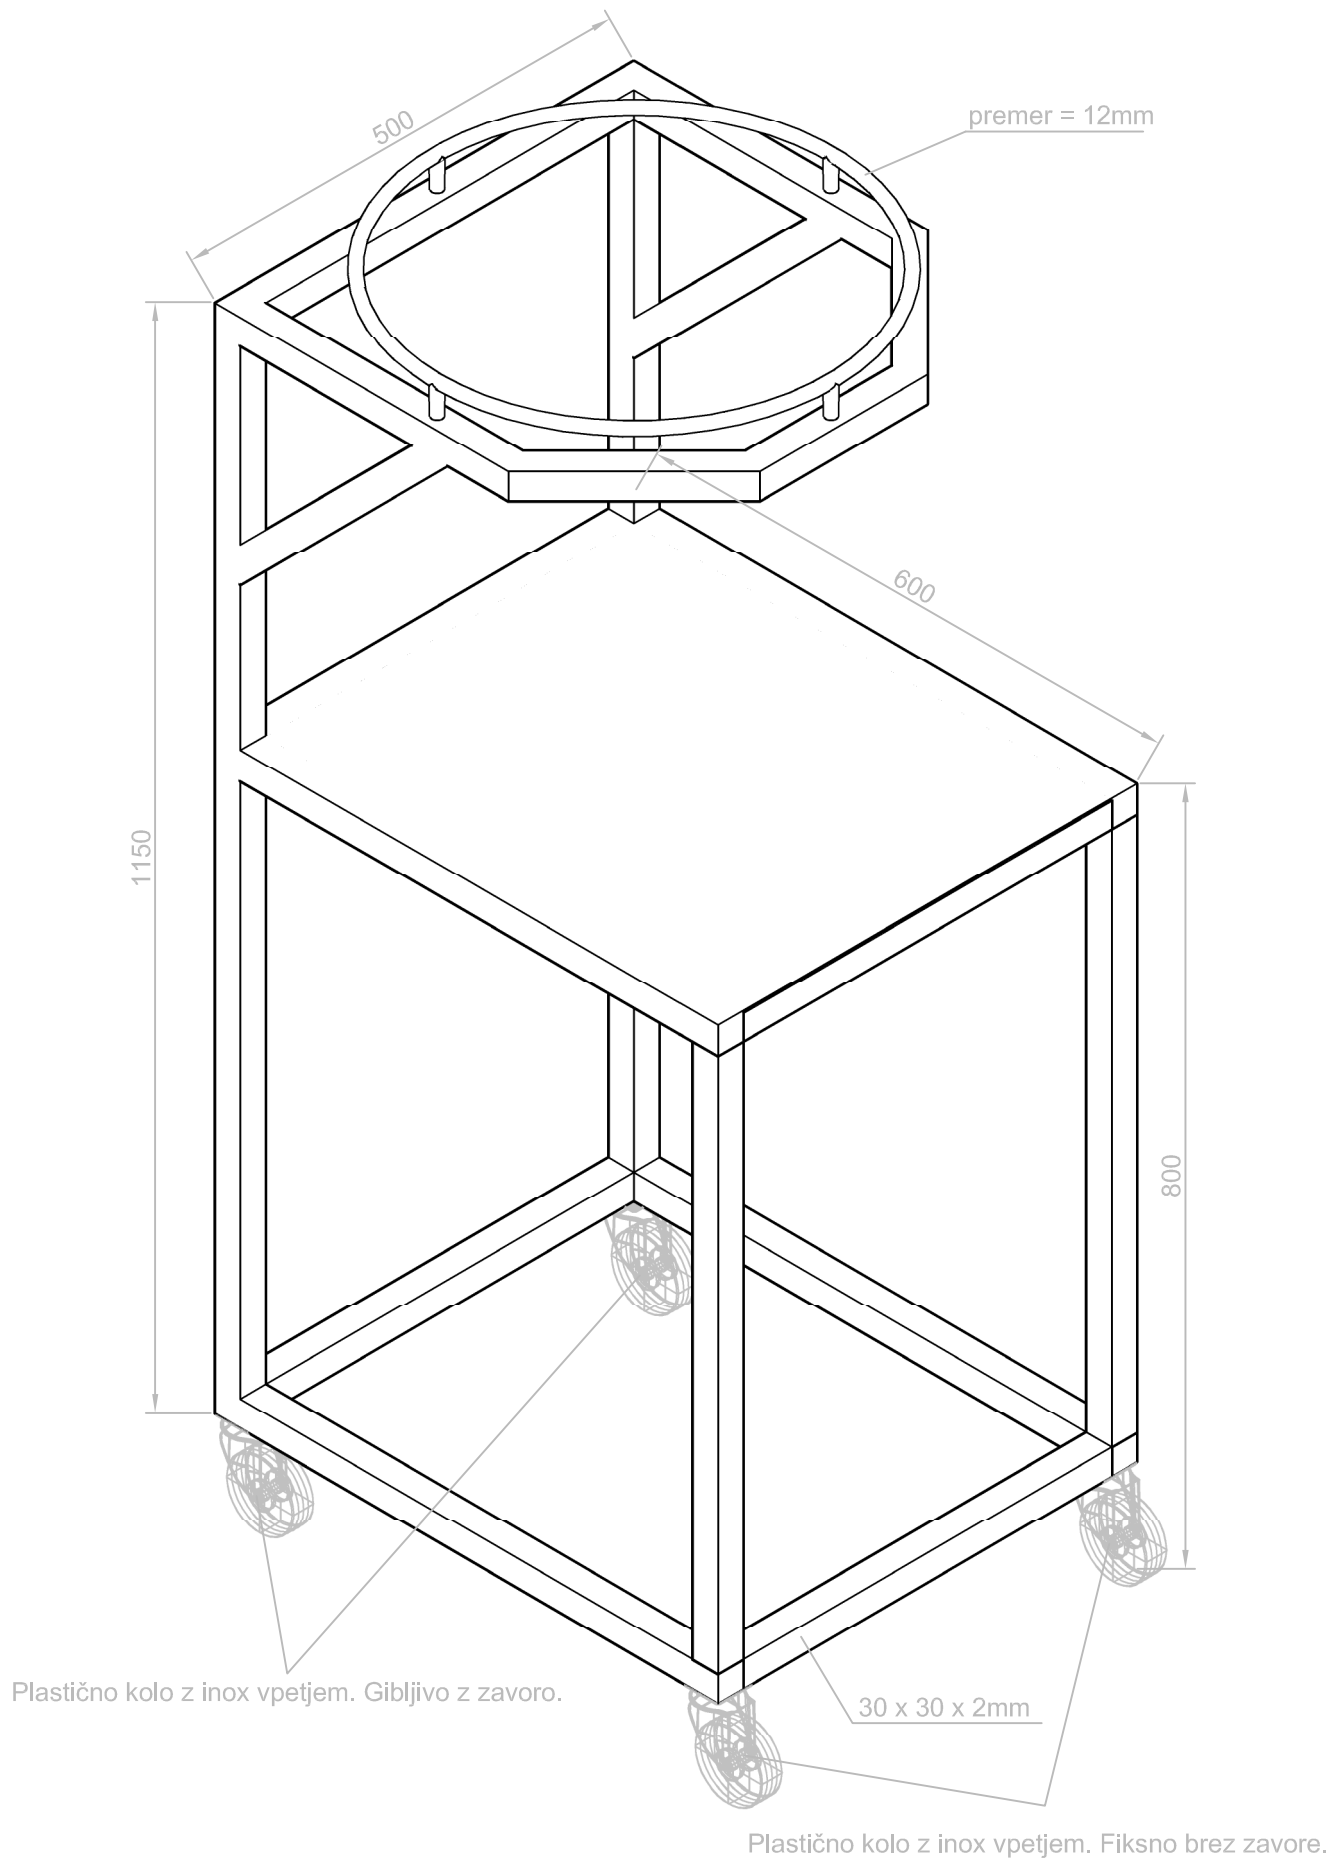

Hitra spojka DN25,
matica in kegel

Pipa za točenje mleka DN12

Pipa za točenje mleka DN20

Stenska konzola za posodo

Voziček za mešanje

Voziček za točenje