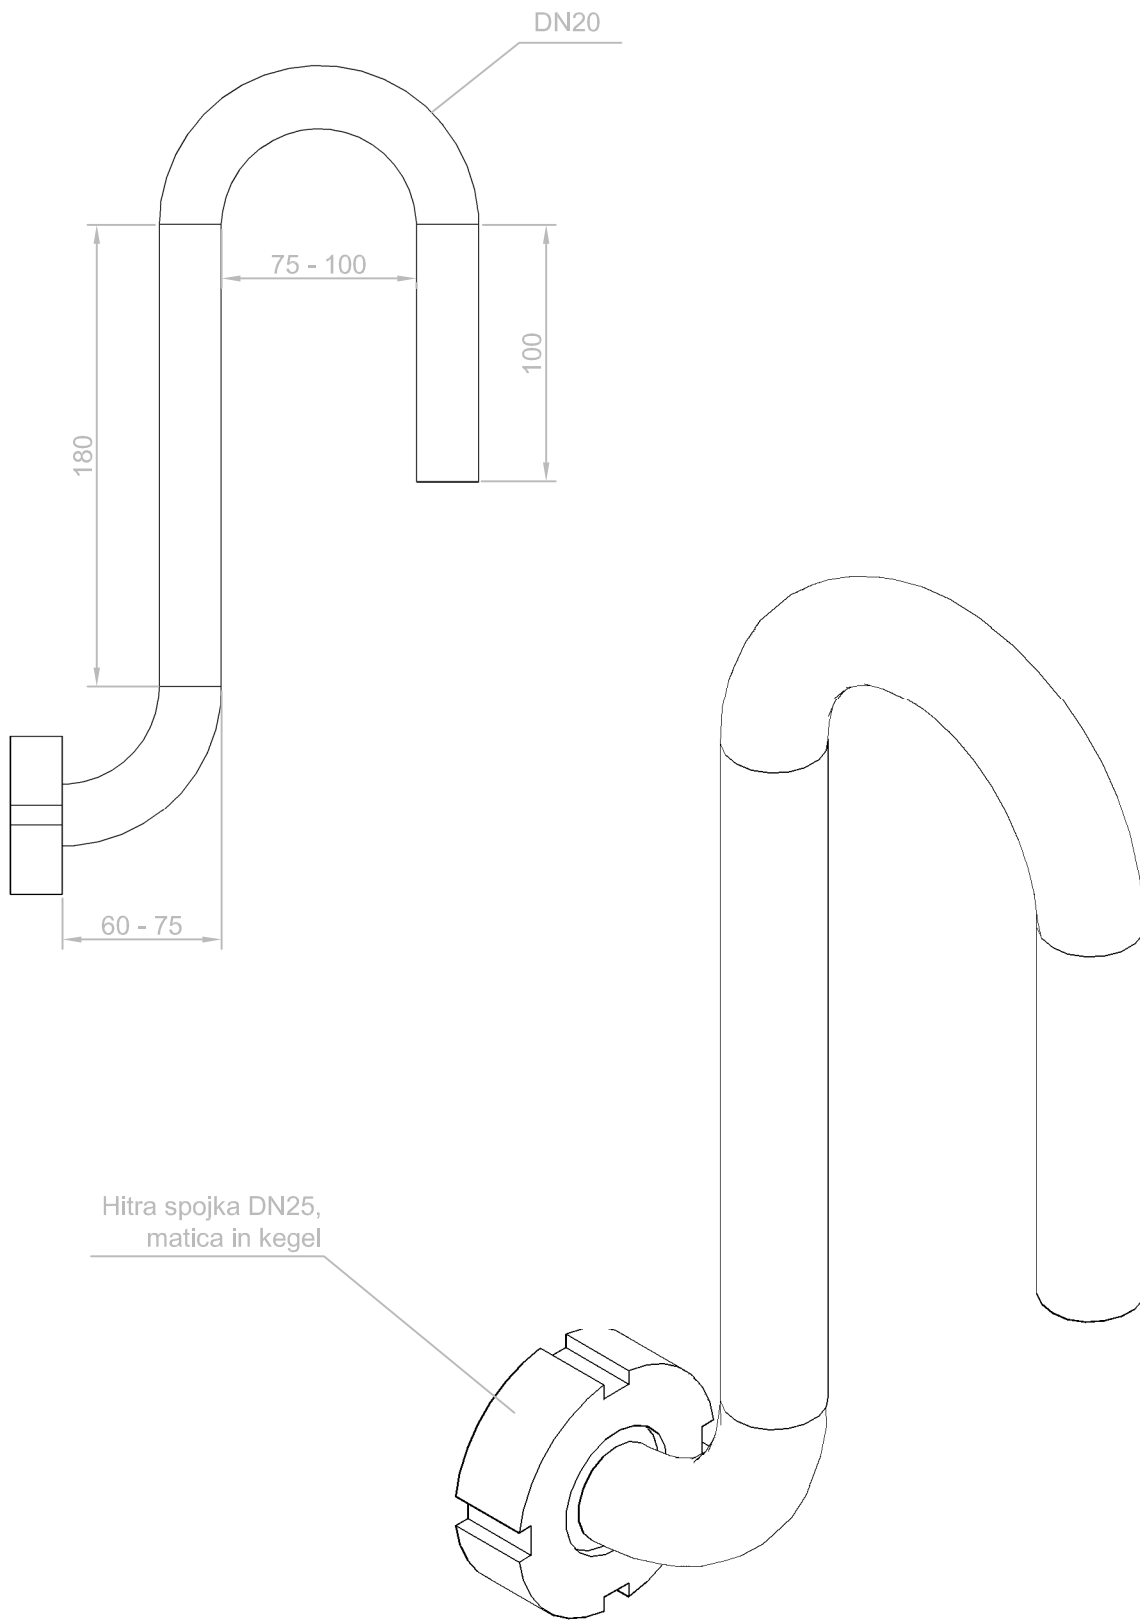

Hitra spojka DN25,
matica in kegel

Pipa za točenje mleka DN12

Pipa za točenje mleka DN20

Stenska konzola za posodo

Voziček za mešanje

Voziček za točenje