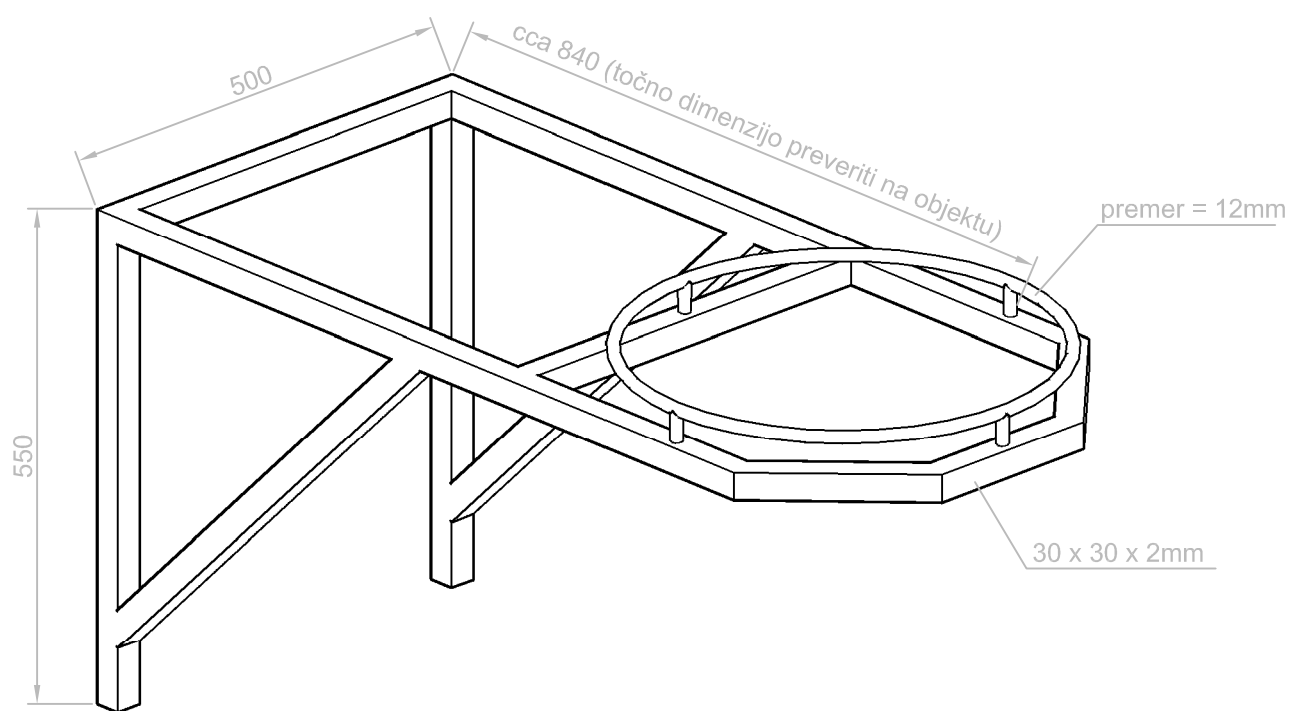

Hitra spojka DN25,
matica in kegel

Pipa za točenje mleka DN12

Pipa za točenje mleka DN20

Stenska konzola za posodo

Voziček za mešanje

Voziček za točenje